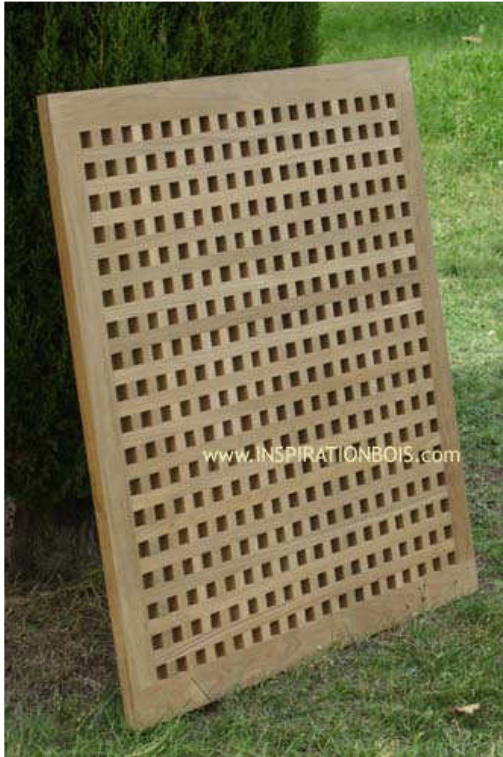

INSPIRATION BOIS

L'Ebéniste d'Eau - mobilier et agencements

Caillebotis avec cadre