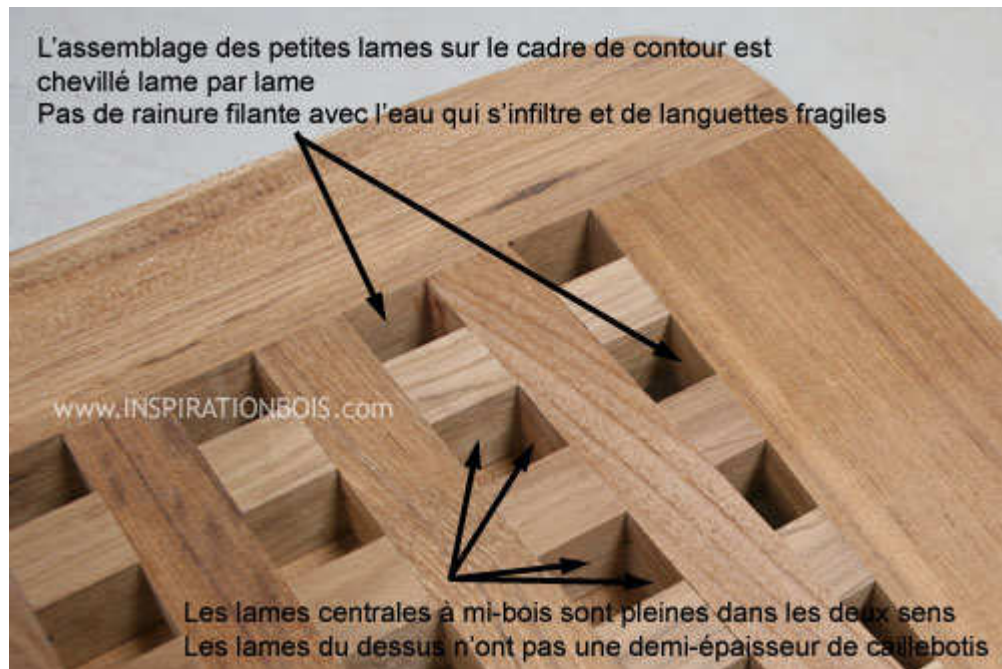

INSPIRATION BOIS

L'Ebéniste d'Eau - mobilier et agencements

Importance des assemblages sur les caillebotis à mi-bois – vues en détail :

L'un de nos caillebotis réalisés sur-mesure